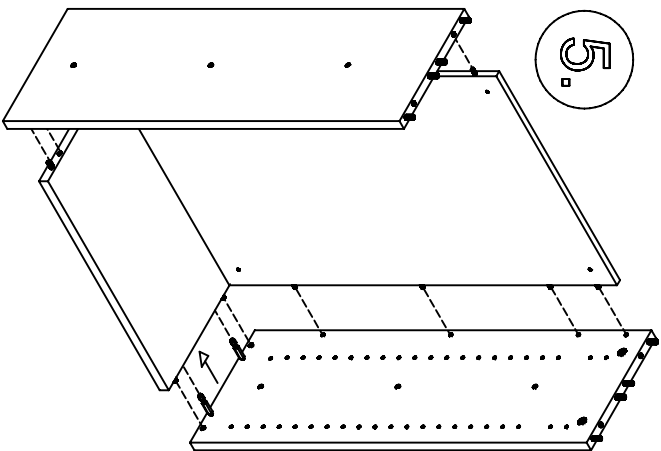

4.

5.

6.

7.

8.

(c) Copyright Muurame Oy

Muurame Oy
Pikkie 2
15560 Naastola
Finland
Tel. +358-(0)3-5522500
Fax. +358-(0)3-5522510
www.muurame.com
muurame@muurame.com

TOOL/LAIT/TOOLS
KODI/KODE
KOKO/RYK/MS
HÄLV/TTIMUS

H2
H6
Avki / Open
Kinni / Close

Kasutataske paigaldusel
teise kapi peale

H6
KÄYTTÄMÄN PINNOTTAESSA
FOR VERTICAL CONNECTING
SIVU/PAGE 2/2