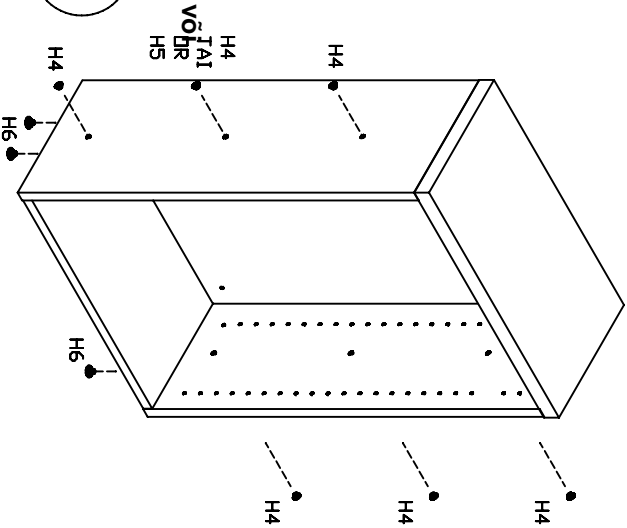

4.

5.

6.

7.

8.

(c) Copyright Muurame Oy

Muurame Oy
Pikkie 2
15560 Naastola
Finland
Tel. +358-(0)3-5522500
Fax. +358-(0)3-5522510
www.muurame.com
muurame@muurame.com

TOOL/LAIT/TOOLS
KODI/KODE
KOKO/RYK/MS
HÄLV/TTIMUS

H2
H6
Avki / Open
Kinni / Close

Kasutataske paigaldusel
teise kapi peale

H6
KÄYTTÄMÄN PINNOTTAESSA
FOR VERTICAL CONNECTING
SIVU/PAGE 2/2