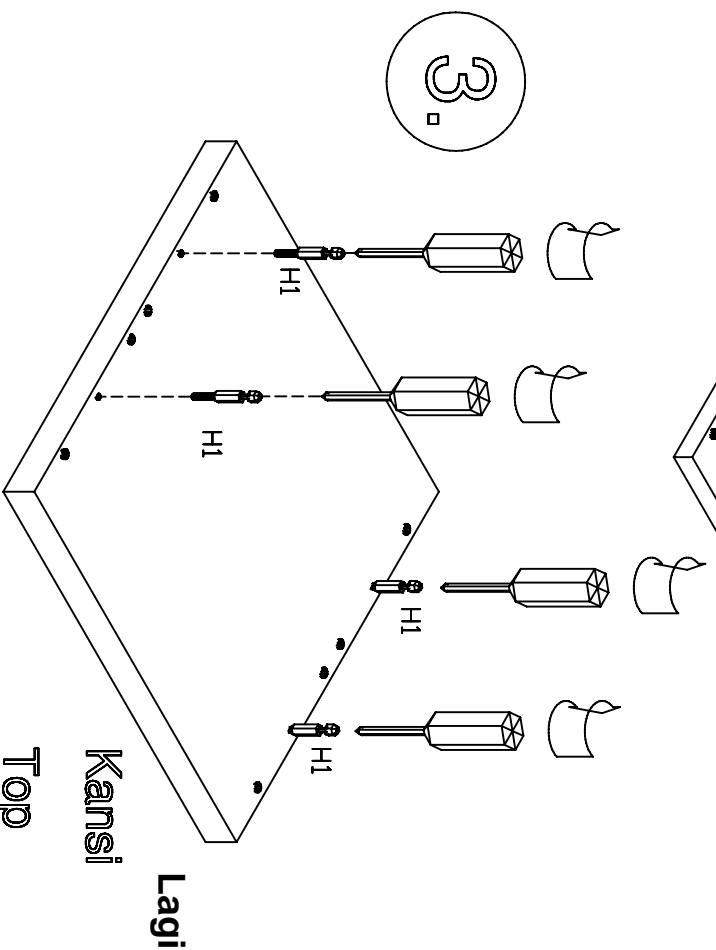

KOKOONPANO-OHJE/ INSTALLATION INSTRUCTIONS

447

ISO-MUP - KOMERO
OPEN CABINET

Montaazi juhend

1.

2.

3.

Seinakinnituse komplekt 938

Huomi! Obs! Attention!

Seinäankinnityksessä suosittelemme käytettäväksi vain tuotetta 938

Vid väggfästare bara produkt 938 är användbara

When to be fastened to a wall, please use only product 938

(C) Copyright Muurame Oy

SIUVU/PAGE 1/2

KÄÄNNÄ SIVU
TURN THE PAGE

Muurame Oy
Pikite 2
15560 Nastola
Finland
Tel. +358-(0)3-5522500
Fax +358-(0)3-5522510
www.muurame.com
muurame@muurame.com

KOODI/CODE/H1	H2	H3	H4	H5	H6	H7	H8	H9	H10	H11
KPL/PCS 8	8	4	4	6	8	1	1	4	4	2
HEIÄN/FITTINGS										

H2
Avail / Open
Kinni / Close

Design Pirkko Stenros