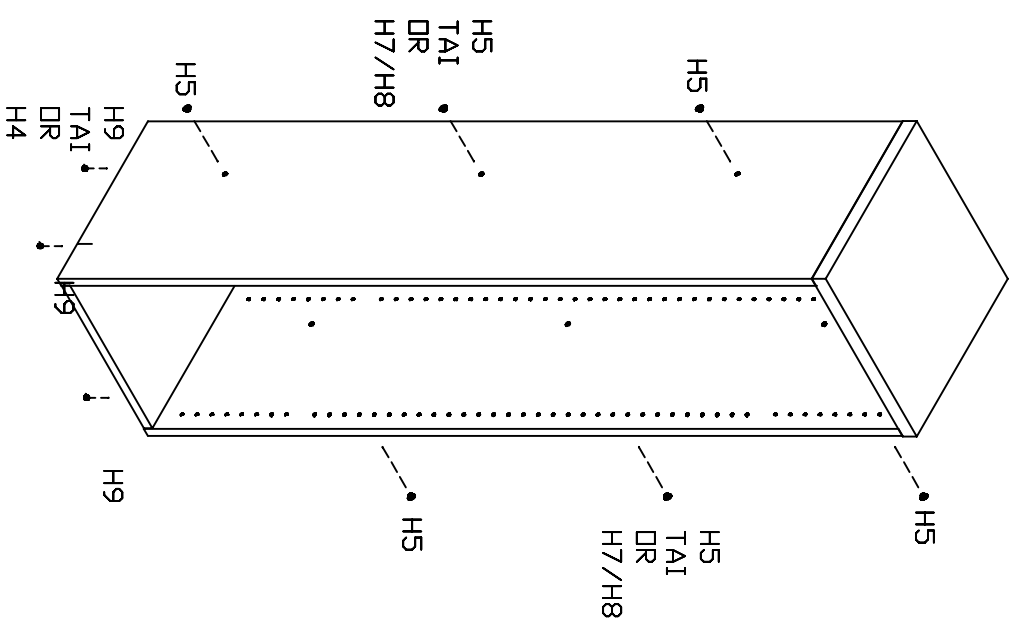

H2
Avail / Open
Kinni / Close

Design Pirkko Stenros

4.

5.

6.

7.

8.

Kasutataks
epaigaldusel teise kapi
peale
 H9
 KÄYTTÄMÄN PINDTAESSA
 FOR VERTICAL CONNECTING
 sivu/PAGE 2/2