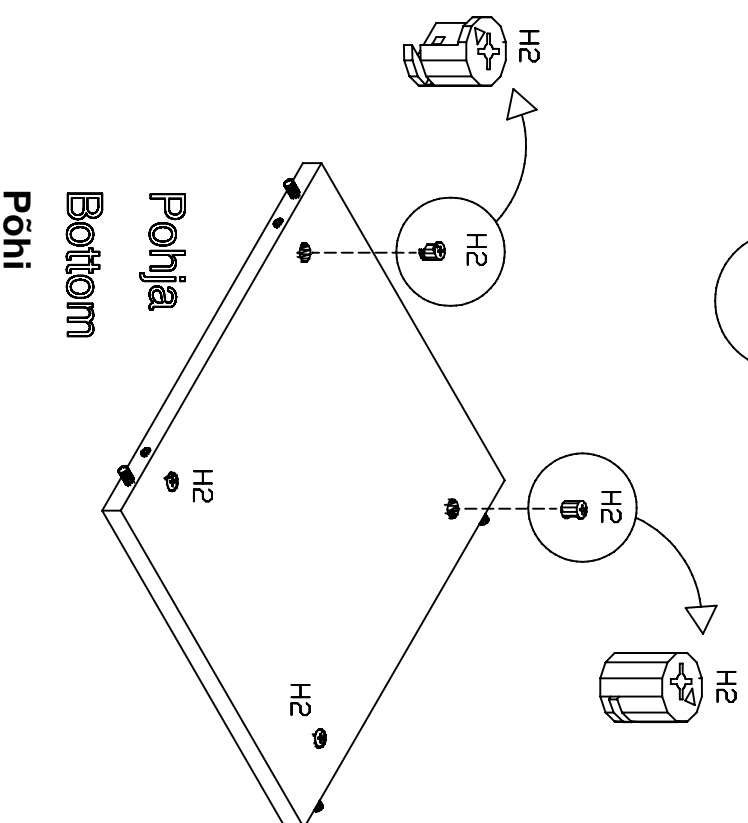

KOKOONPANO-OHJE/ INSTALLATION INSTRUCTIONS

447

ISO-MUP - KOMERO
OPEN CABINET

Montaazi juhend

1.

2.

3.

Seinakinnituse komplekt 938

Huomi! Obs! Attention!

Seinäankinnityksessä suosittelemme käytettäväksi vain tuotetta 938

Vid väggfästare bara produkt 938 är användbara

When to be fastened to a wall, please use only product 938

(C) Copyright Muurame Oy