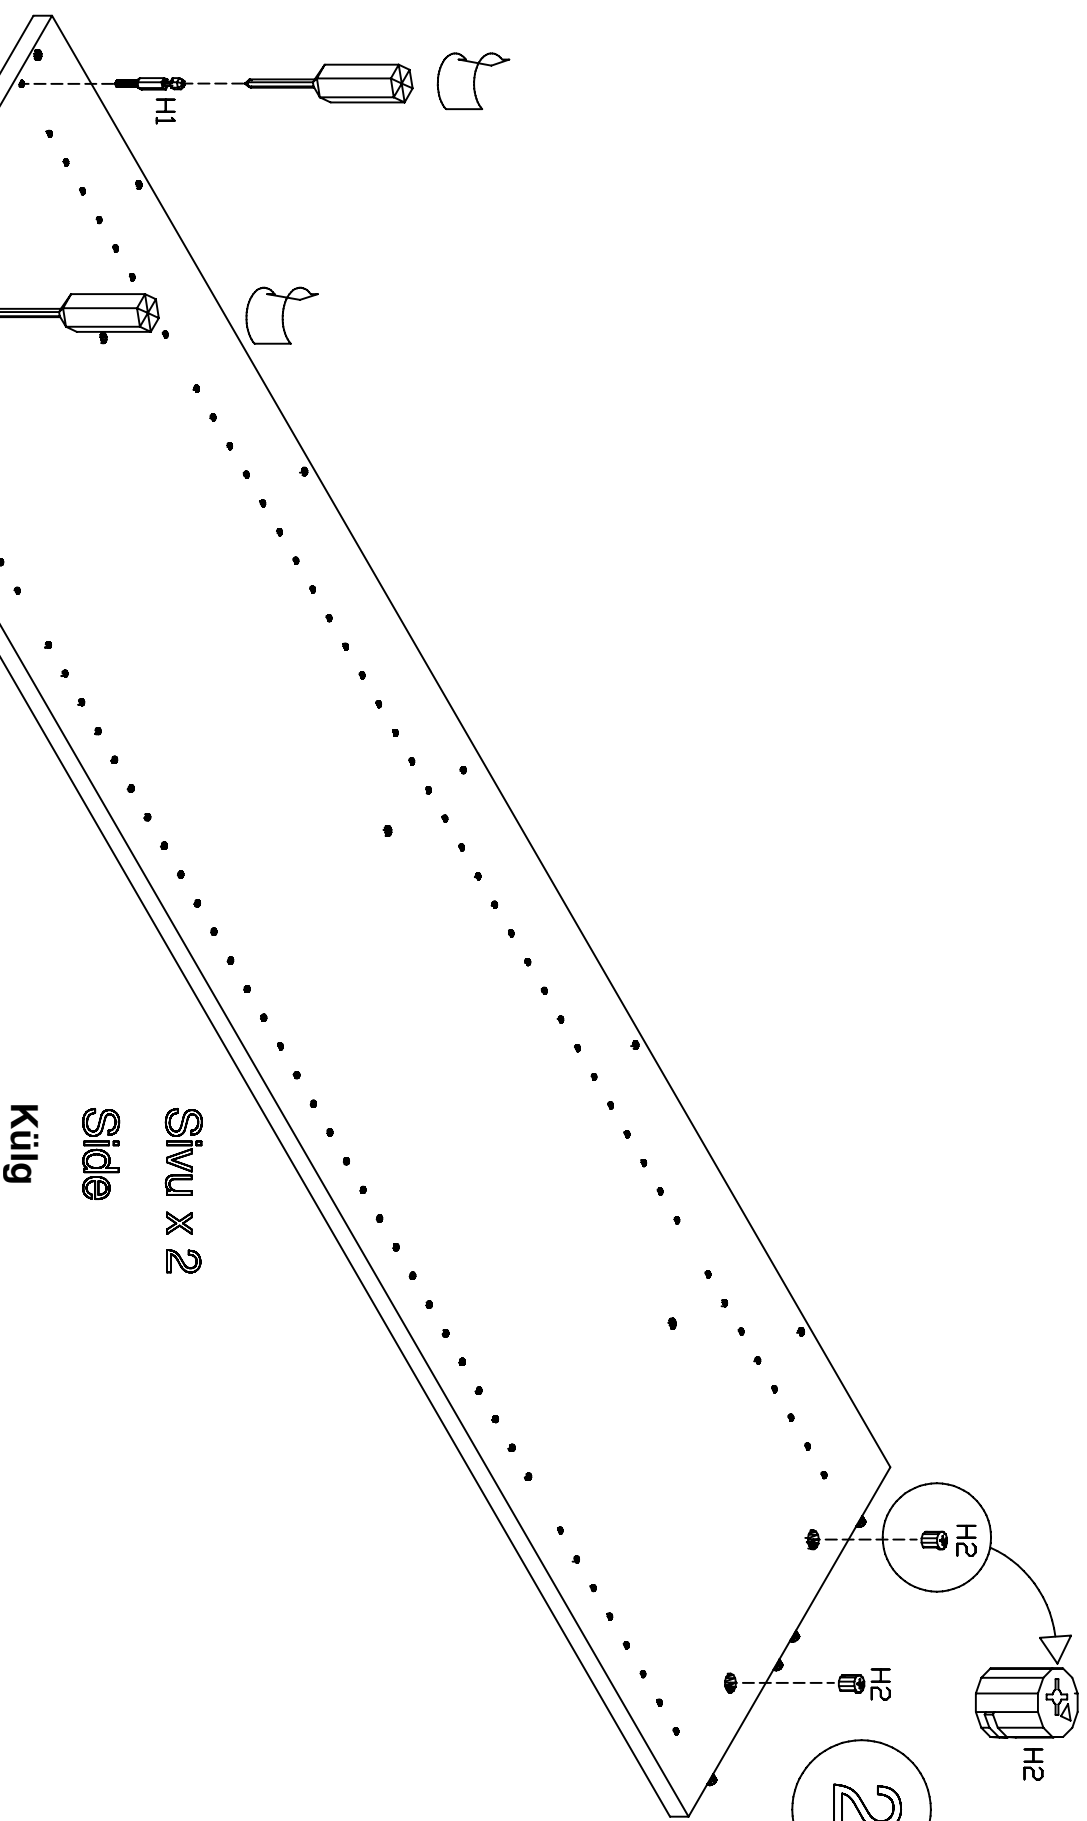

KOKOONPANO-OHJE/ INSTALLATION INSTRUCTIONS

447

ISO-MUP - KOMERO
OPEN CABINET

Montaazi juhend

1.

2.

3.

Seinakinnituse komplekt 938

Huomi! Obs! Attention!

Seinäankinnityksessä suosittelemme käytettäväksi vain tuotetta 938

Vid väggfästare bara produkt 938 är användbara

When to be fastened to a wall, please use only product 938

(C) Copyright Muurame Oy

SIUVU/PAGE 1/2

KÄÄNNÄ SIVU
TURN THE PAGE

Muurame Oy
Pikite 2
15560 Nastola
Finland
Tel. +358-(0)3-5522500
Fax +358-(0)3-5522510
www.muurame.com
muurame@muurame.com

KOODI/CODE/H1	H2	H3	H4	H5	H6	H7	H8	H9	H10	H11
KPL/PCS 8	8	4	4	6	8	1	1	4	4	2
HEIÄN/FITTINGS										

H2
Avail / Open
Kinni / Close

Design Pirkko Stenros