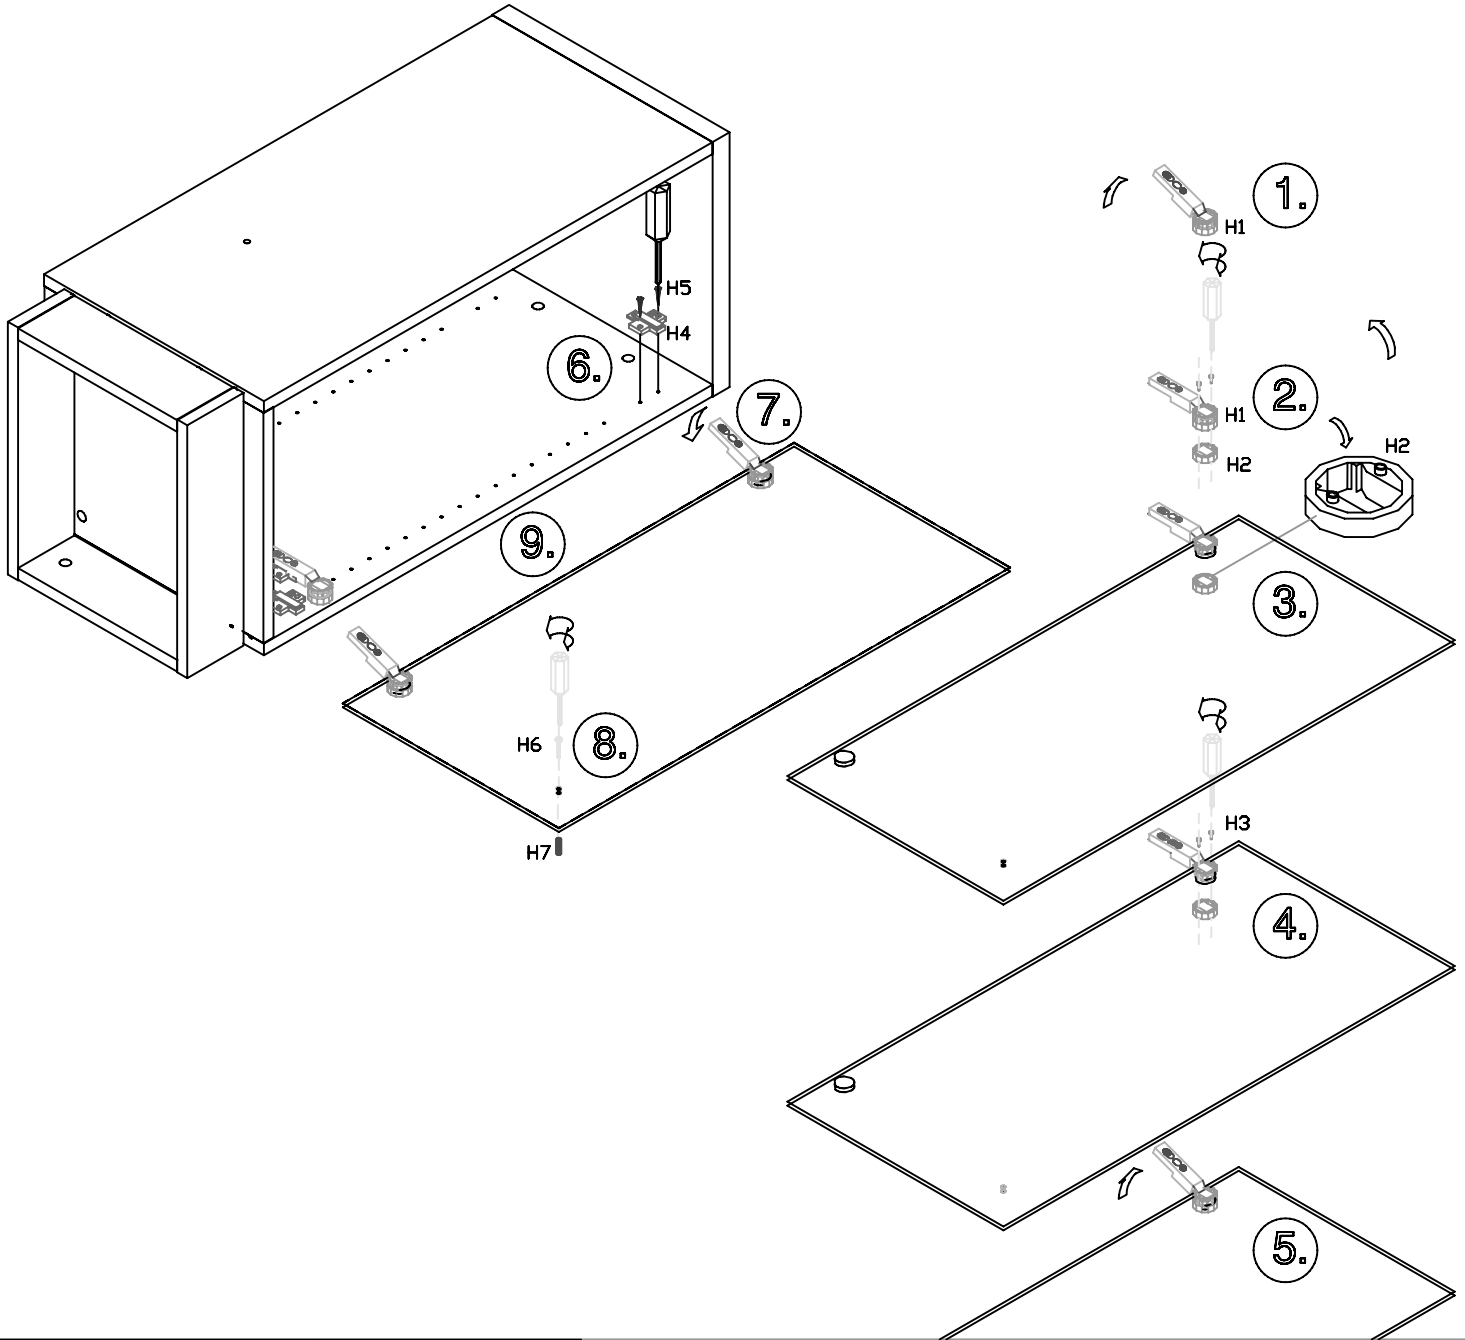

Design Pirkko Stenros

KOKOONPANO-OHJE/ INSTALLATION INSTRUCTIONS

- 1** ÖVEN SÄÅTÅ: YLÅS JA ALASPÅIN
 DÅRRENS JUSTERING: UPPÅT OCH NEDÅT
 THE ADJUSTMENT OF THE DOOR: UP AND DOWN **Seadistamine üle alla**
- 2** ÖVEN SÄÅTÅ: SISÅN JA ULOSPÅIN
 DÅRRENS JUSTERING: INÅT OCH UTÅT
 THE ADJUSTMENT OF THE DOOR: INWARDS, OUTWARDS **Seadistamine sisse vÅlja**
- 3** ÖVEN SÄÅTÅ: SIVUSUUNNASSA
 DÅRRENS JUSTERING: SIDÅT
 THE ADJUSTMENT OF THE DOOR: SIDEWARDS **Seadistamine kÅlgsuunas**
- 4** ÖVEN IRROITUS
 DÅRRENS LÅSTAGANDE
 THE DETACHMENT OF THE DOOR **Ukse eemaldamine**