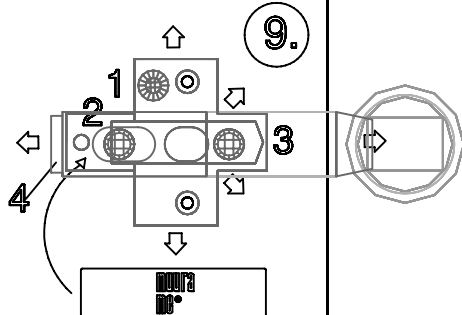

Design Pirkko Stenros

KOKOONPANO-OHJE/ INSTALLATION INSTRUCTIONS

- 1** ÖVEN SÄÅTÅ: YLÅS JA ALASPÅIN
 DÅRRENS JUSTERING: UPPÅT OCH NEDÅT
 THE ADJUSTMENT OF THE DOOR: UP AND DOWN **Seadistamine üle alla**
- 2** ÖVEN SÄÅTÅ: SISÅN JA ULOSPÅIN
 DÅRRENS JUSTERING: INÅT OCH UTÅT
 THE ADJUSTMENT OF THE DOOR: INWARDS, OUTWARDS **Seadistamine sisse vÅlja**
- 3** ÖVEN SÄÅTÅ: SIVUSUUNNASSA
 DÅRRENS JUSTERING: SIDÅT
 THE ADJUSTMENT OF THE DOOR: SIDEWARDS **Seadistamine kÅlgsuunas**
- 4** ÖVEN IRROITUS
 DÅRRENS LÅSTAGANDE
 THE DETACHMENT OF THE DOOR **Ukse eemaldamine**