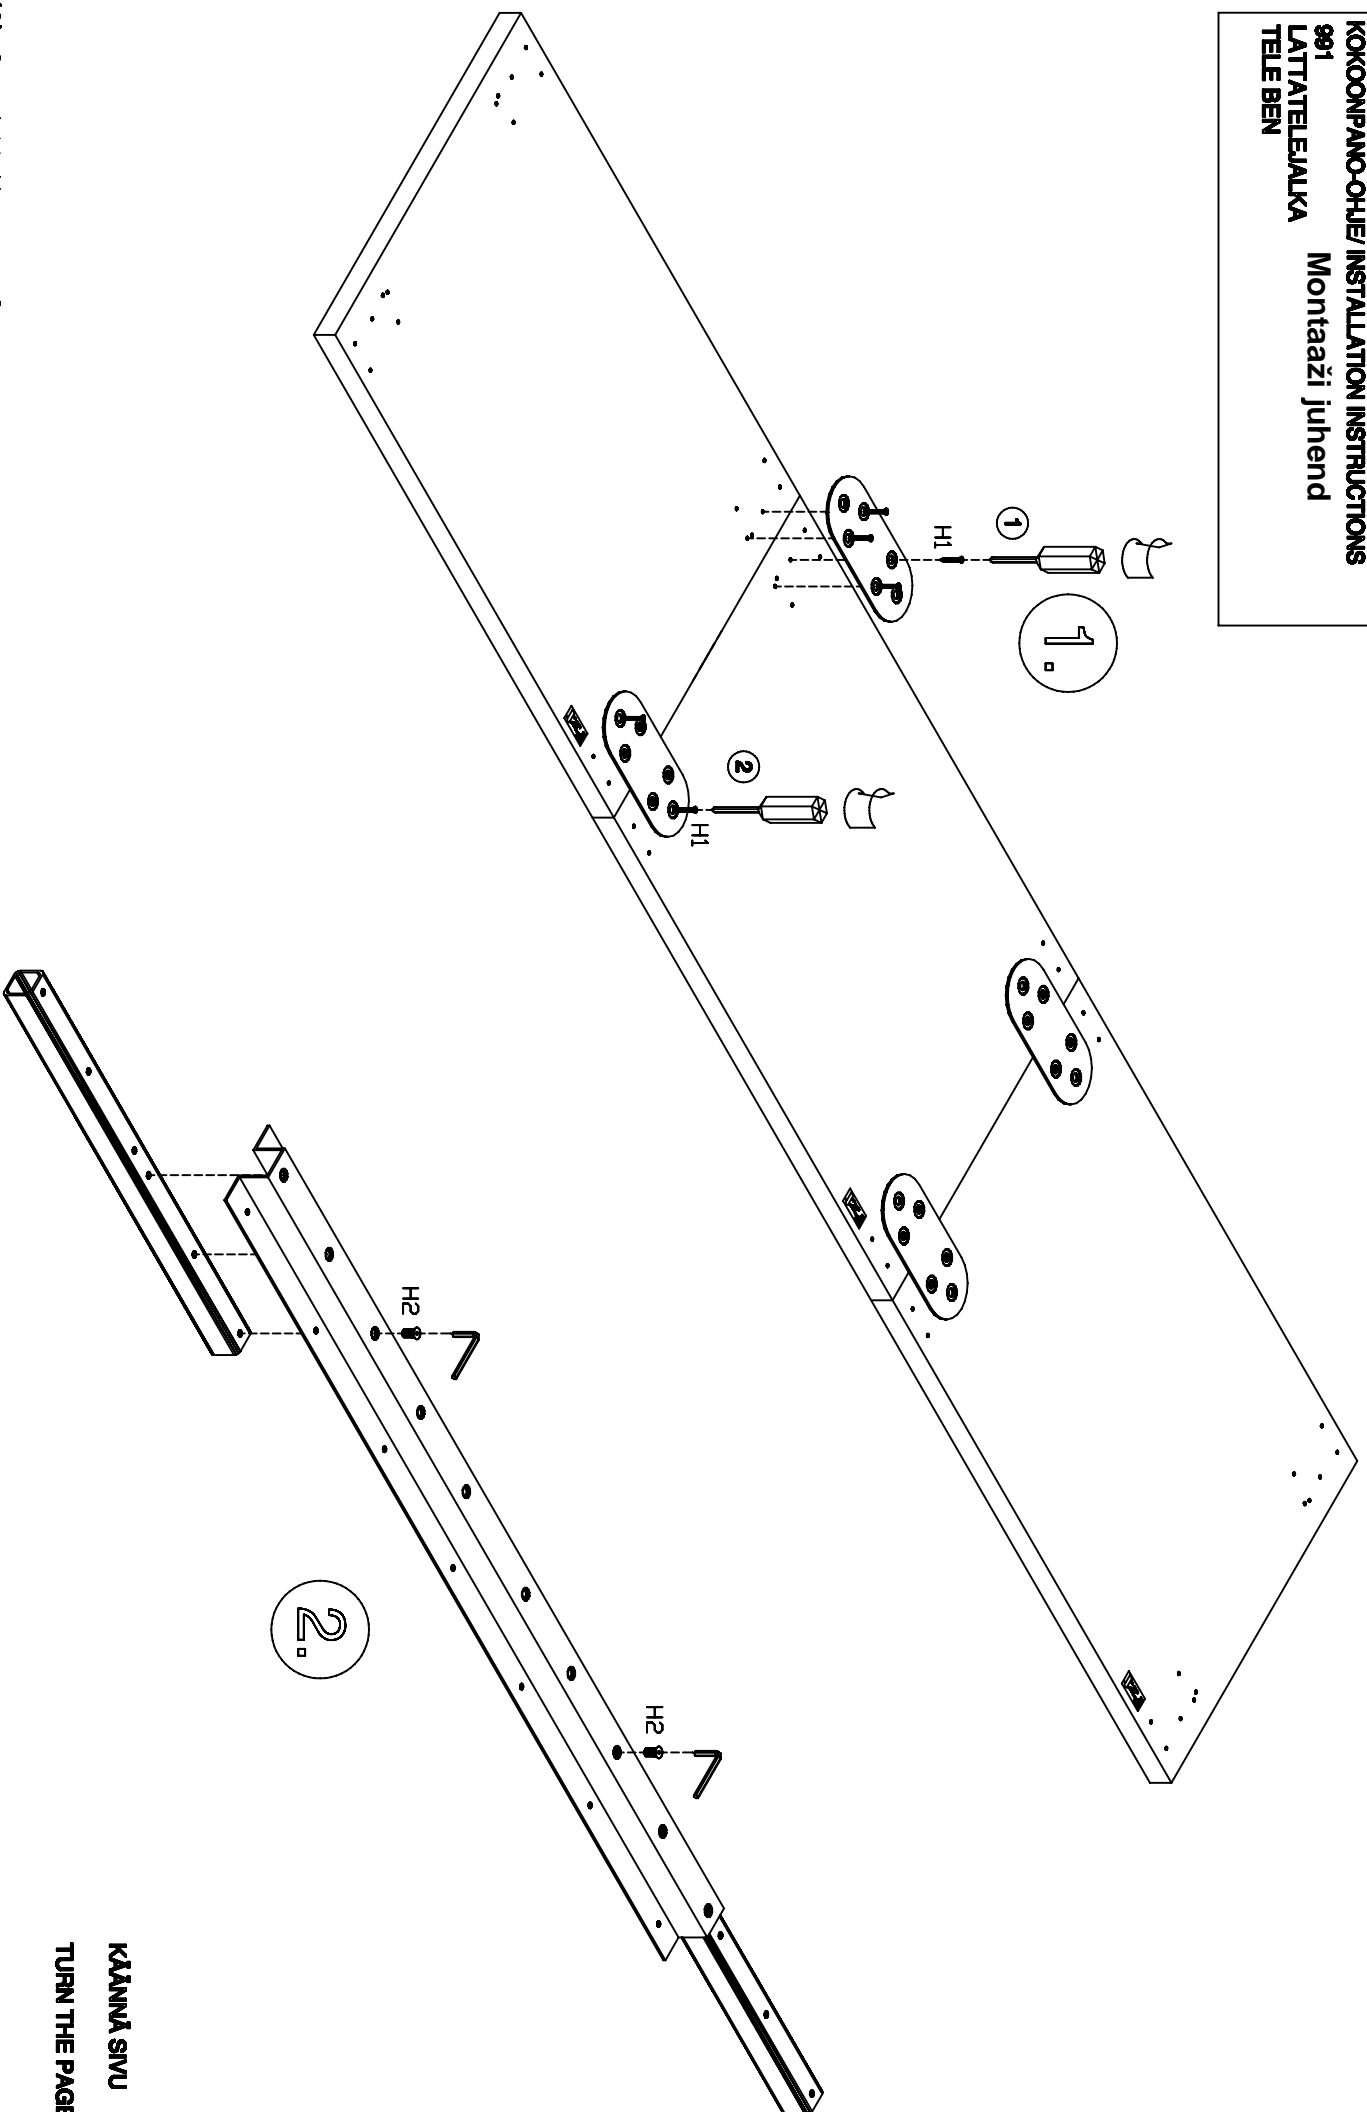

Montaži juhend

KÄÄNNÄ SIVU
 TURN THE PAGE

(c) Copyright Muurame Oy
 Muurame Oy
 Pikitie 2
 15560 Nastola
 Finland
 Tel. +358-(0)3-5522500
 Fax. +358-(0)3-5522510
 www.muurame.com
 muurame@muurame.com

KOODI/CODE	H1	H2
RR/PSS	45	10
HEAD/TITMUS		