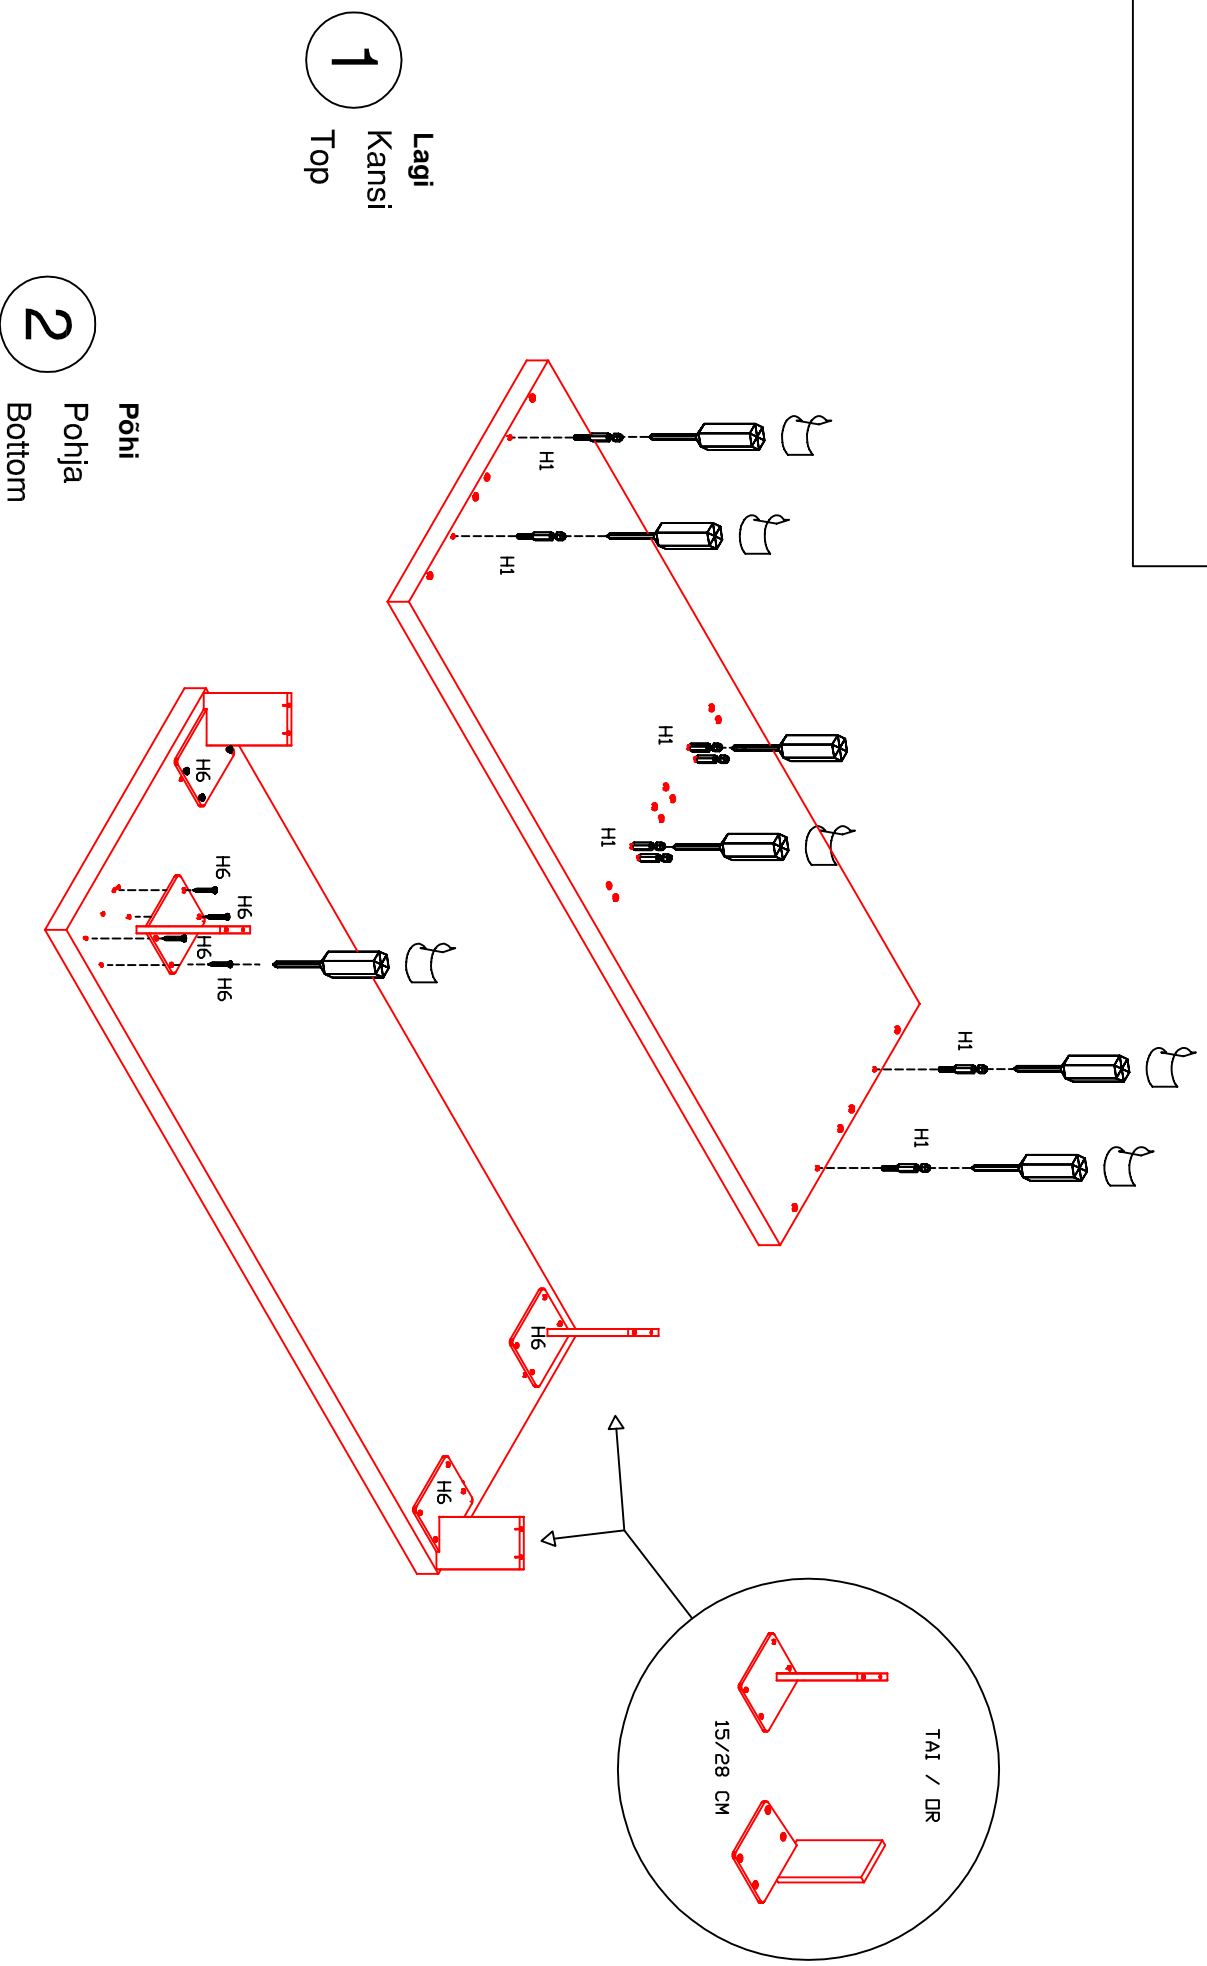

Montaazi juhend

1
Lagi
Kansi
Top

2
Pohi
Pohja
Bottom

© Copyright Muurame Oy

Muurame Oy
Pikite 2
15560 Nastola
Finland
Tel. +358-(0)3-5522500
Fax. +358-(0)3-5522510
www.muurame.com
muurame@muurame.com

RAKENTÄ/TOOLS	KOODI/CODE	MÄÄRÄ/RES	HEIÄ/TTIMUS
	H1	8	
	H2	8	
	H3	8	
	H4	2/4	
	H5	1/2	
	H6	16	
	H7	4	
	Ø10		

H2

 Avki / Open / lahti
 Kinni / Close / kinni

3

4

5

6