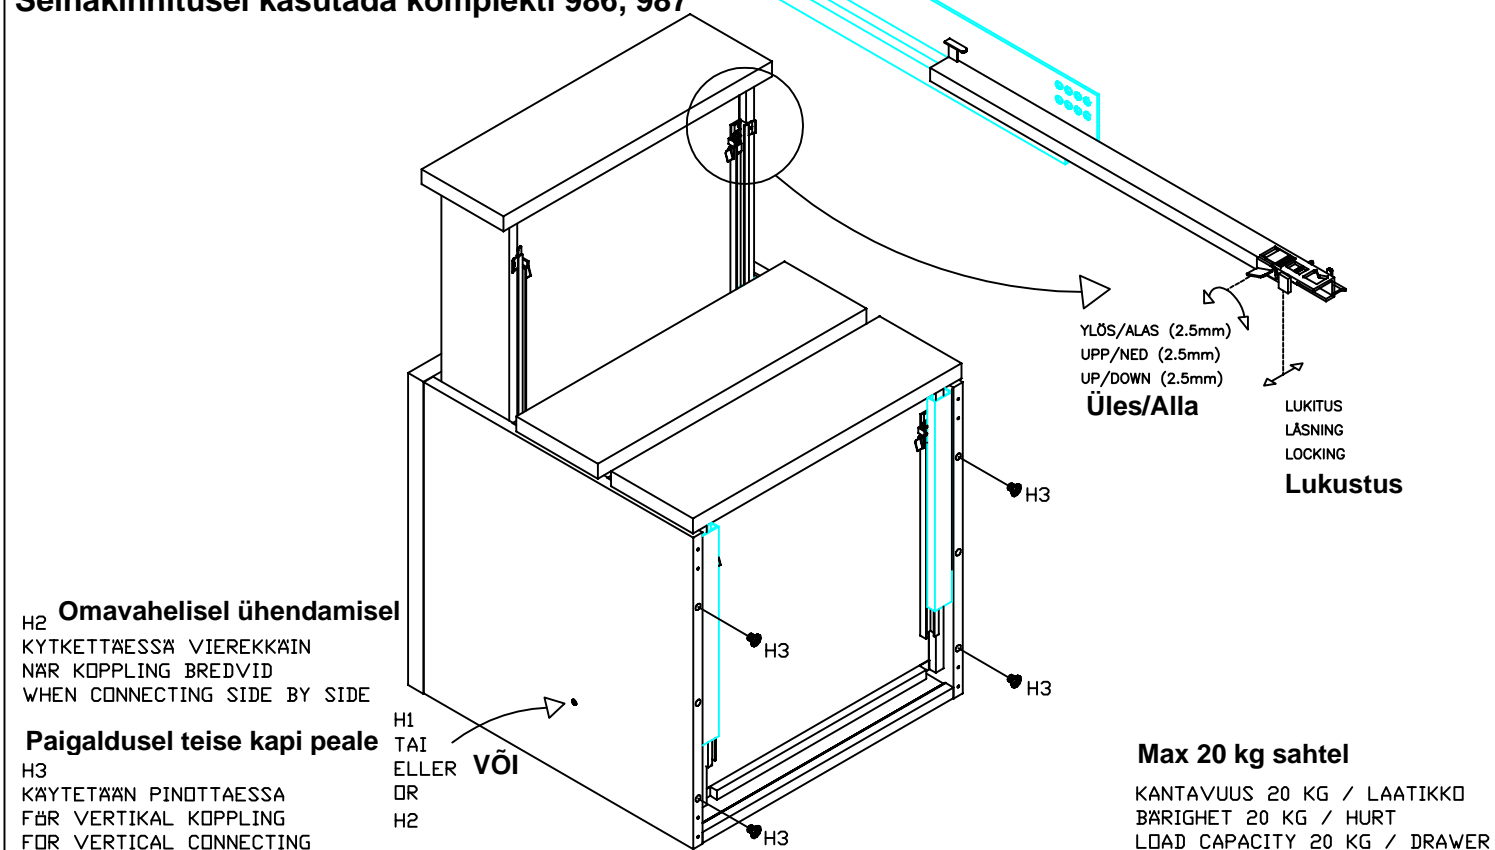

Seinakinnituseel kasutada komplekti 986, 987

H2 Omavahelisel ühendamisel

KYTKETTÄESSÄ VIEREKKÄIN
NÄR KOPPLING BREDVID
WHEN CONNECTING SIDE BY SIDE

H3 Paigaldusel teise kapi peale

KÄYTETÄÄN PINOTTAESSA
FÖR VERTIKAL KOPPLING
FÖR VERTICAL CONNECTING