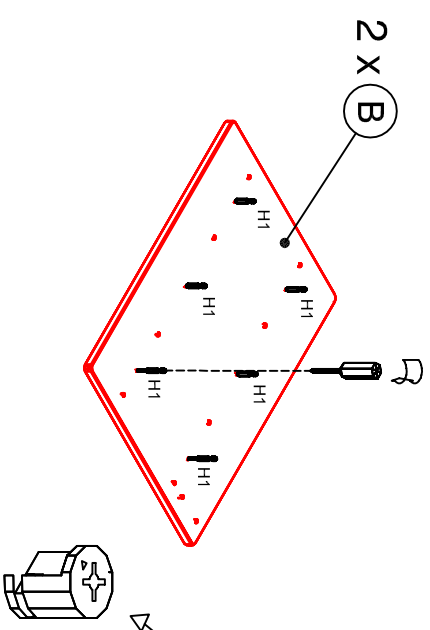

- A** Päätty / Gavel / End / Tagasein
- B** Laidat / Sidor / sides / Käljled
- C** Pohja / Botten / Bottom / Pöihi

TAI / ELLER / OR / VÖI

© Copyright Muurame Oy

MUURAME
 Design Pirkko Saarnio
 Muurame Oy
 Pikkitie 2
 15560 Nastola
 Finland
 Tel. +358-(0)3-5522500
 Fax +358-(0)3-5522510
 www.muurame.com
 muurame@muurame.com

TUOKAUTI / VÄRNE / TOOLS	KOODI/KODI/CODE	H1	H2	H3	H4	H1	H2
	ROU/SI/PCS	12	12	12	4		
	HELV/BSKLV/RTMS					Auki Loss	Kiinni Fäst

1

2

3

4

5

6

7