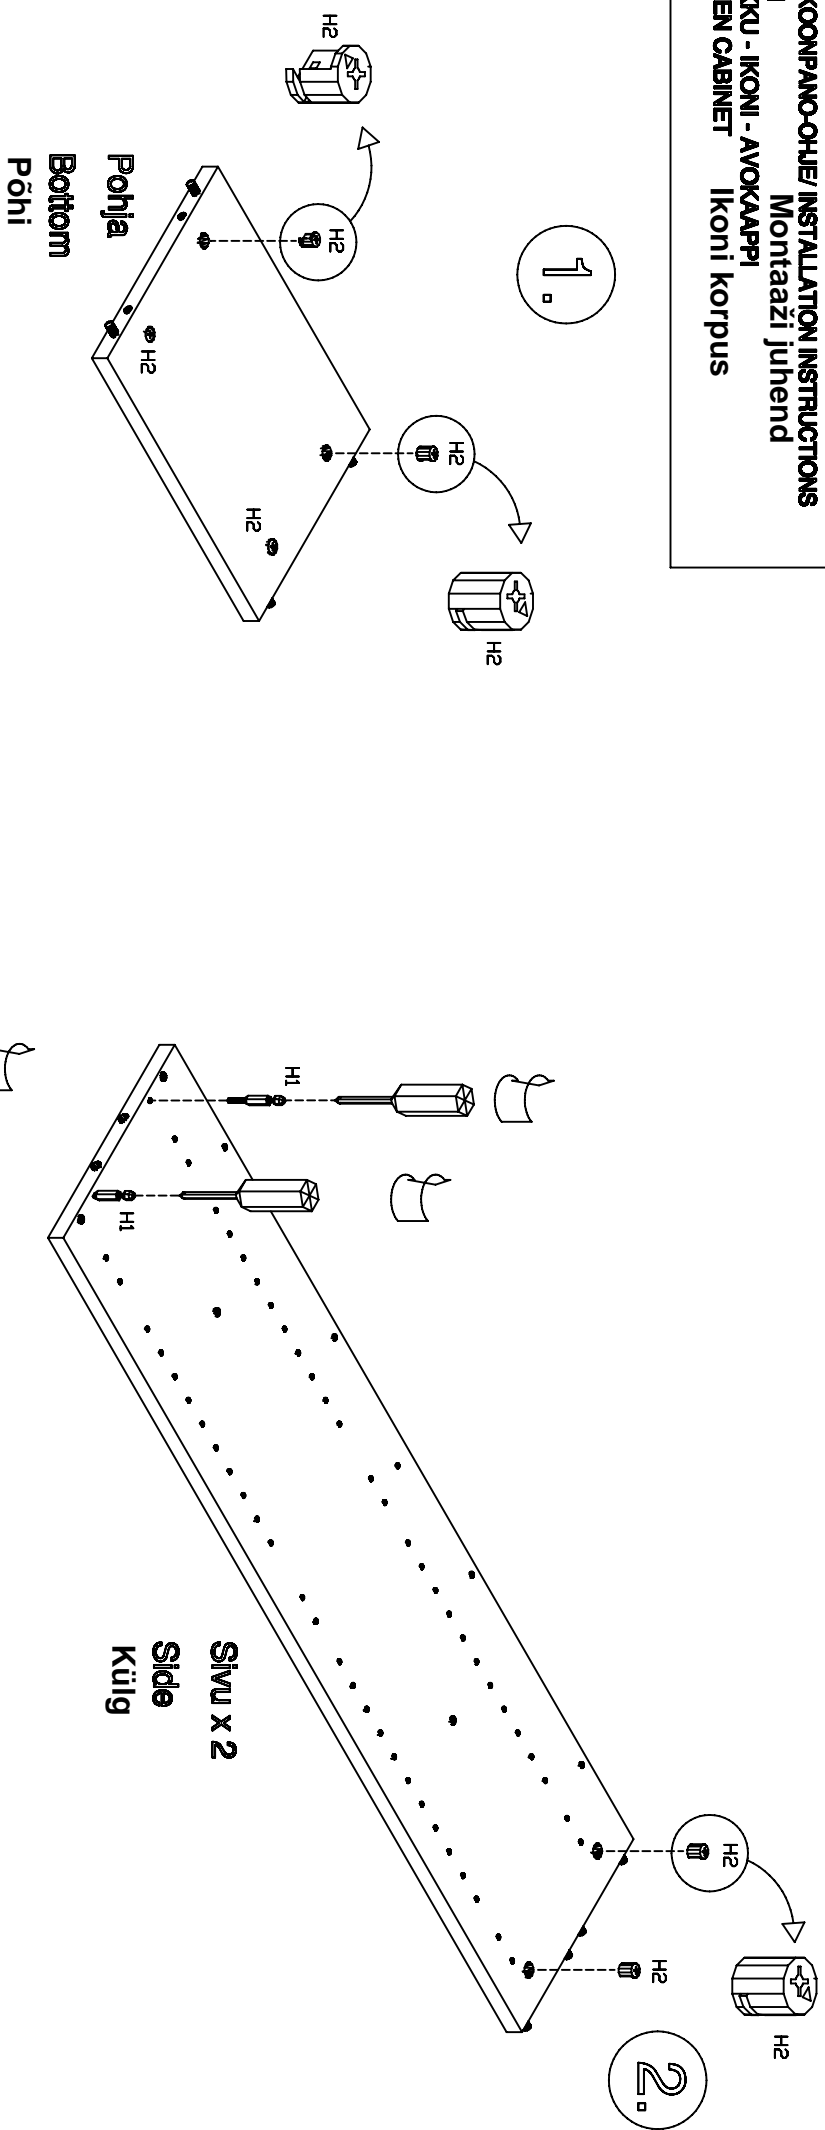

KOKOONPANO-OHJE/ INSTALLATION INSTRUCTIONS
571
PIKKU - IKONI - AVOKAAPPI
OPEN CABINET Ikoni korpus

Kinnitamiseks seinale kasutada komplekti 938

Huomi! Olasi Attention!

Seinäkinnityksessä suosittelemme käytettäväksi vain tuotetta 938

TOOL/UTRUS	QUANTITY
	1
	1

CODE/ODEMI	QTY/MS	QTY/MS	QTY/MS	QTY/MS	QTY/MS	QTY/MS	QTY/MS	QTY/MS	QTY/MS	QTY/MS	QTY/MS	QTY/MS	QTY/MS	QTY/MS	QTY/MS
H1	H2	H3	H4	H5	H6	H7	H8	H9	H10	H11					
8	8	4	4	4	4	8	1	1	4	4	2				