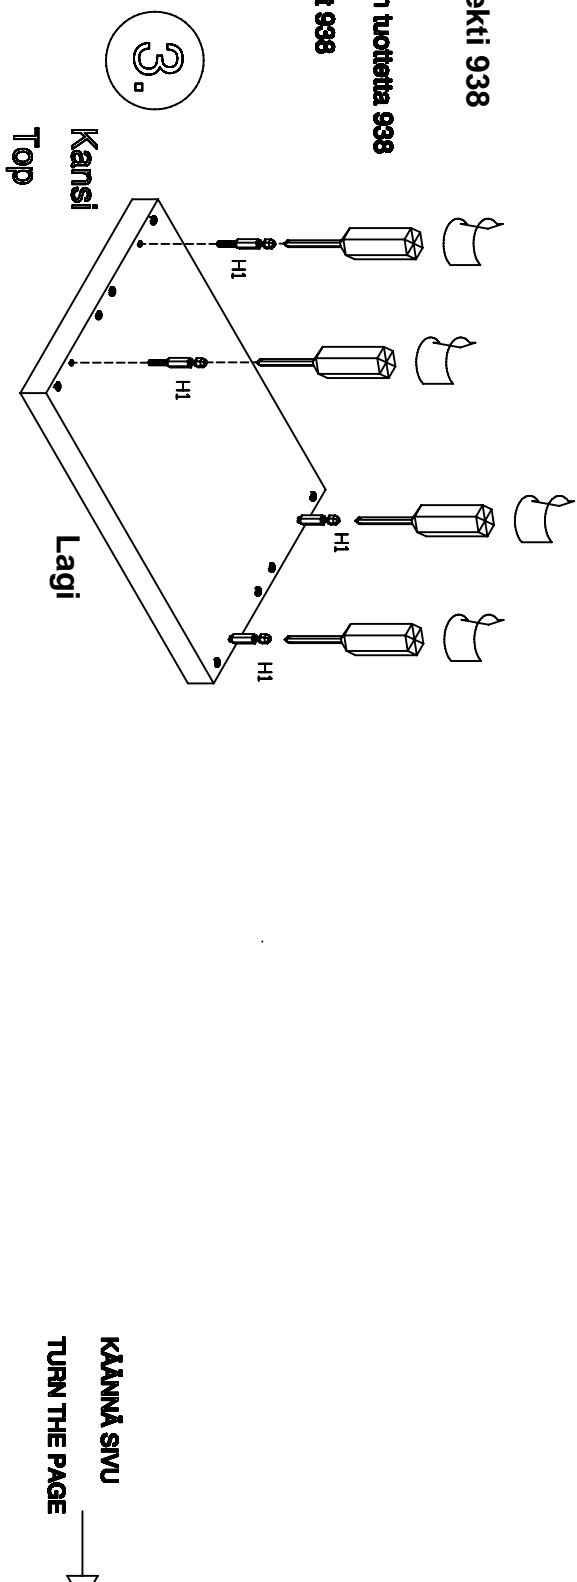

Kinnitamiseks seinale kasutada komplekti 938

Huomi! Olasi Attention!

Seinäkinnityksessä suosittelemme käytettäväksi vain tuotetta 938

Vid väggfästet bara produkt 938 är anvärdbara

When to be fastened to a wall, please use only product 938