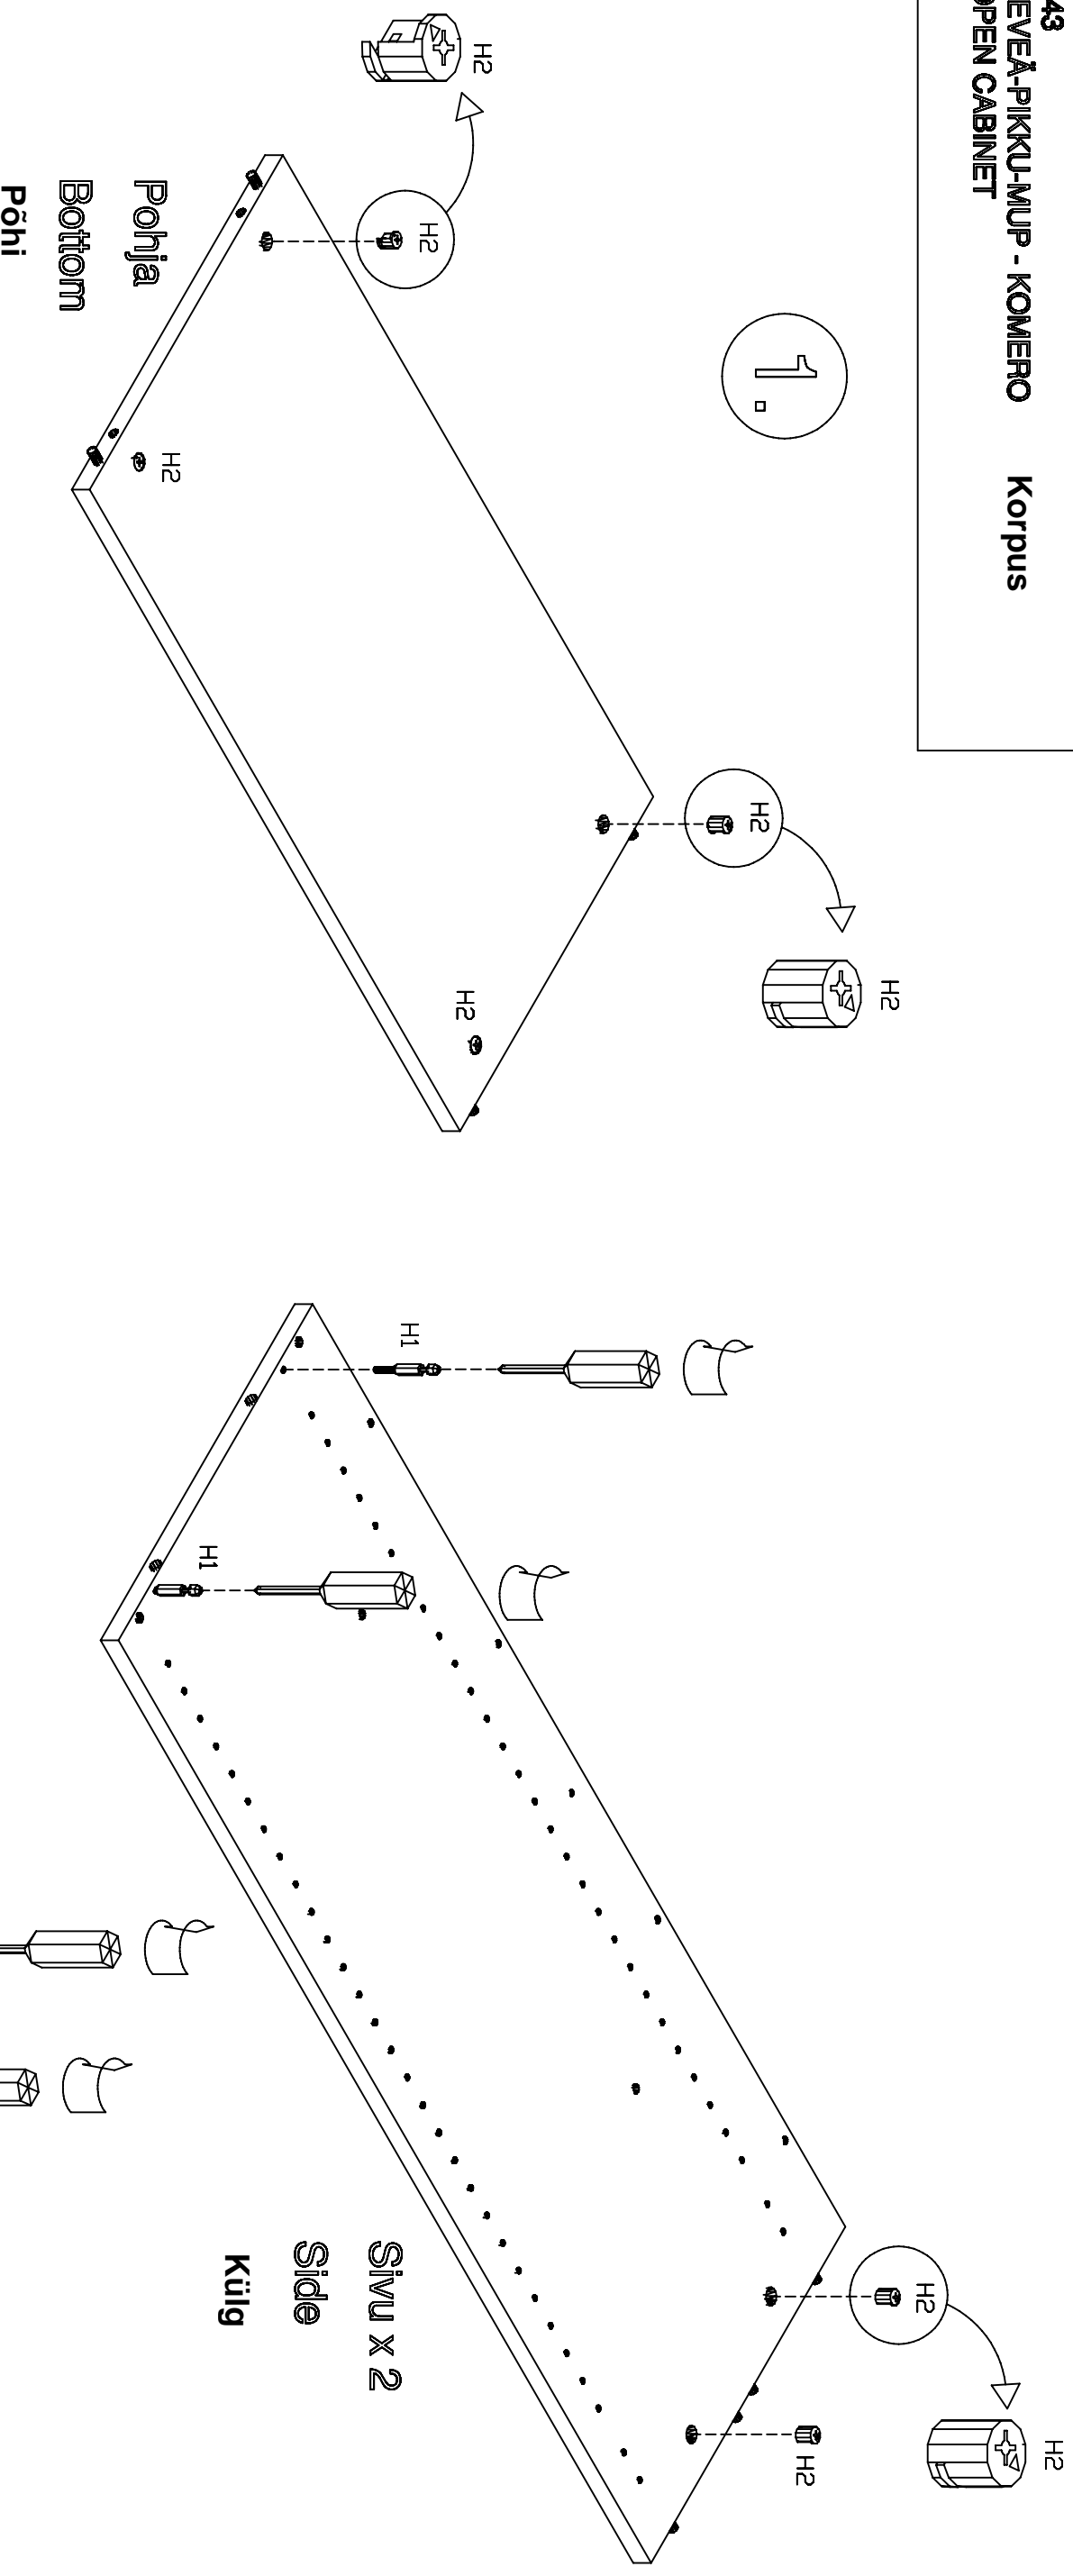

2.

3.

Seinakinnituseks kasutada komplekti 938

Huom! Obs! Attention!

Seinäkinnityksessä suosittelemme käytettäväksi vain tuotetta 938  
Vid väggfäste bara produkt 938 är användbara

When to be fastened to a wall, please use only product 938

H2

Auki / Open

Kinni / Close

4.

5.

6.

7.

8.