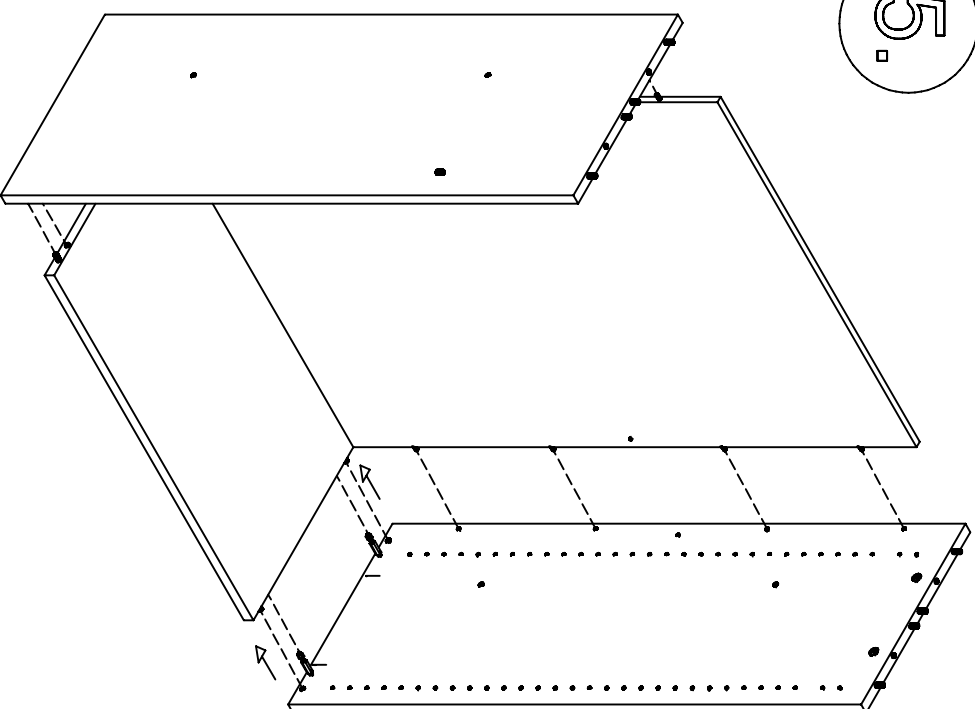

4.

5.

6.

7.

8.

H5
TAI
DR
H7/H8

**Kasutatakse
paigaldusel teise kapi
peale**

H9
KÄYTTÄMÄN PINDITAESSA
FOR VERTICAL CONNECTING

Muurame Oy
Pikite 2
15560 Nastola
Finland

Tel. +358-(0)3-5522500
Fax +358-(0)3-5522510
www.muurame.com

muurame@muurame.com

Design Pirkko Stenros

(C) Copyright Muurame Oy

SVU/PAGE 2/2