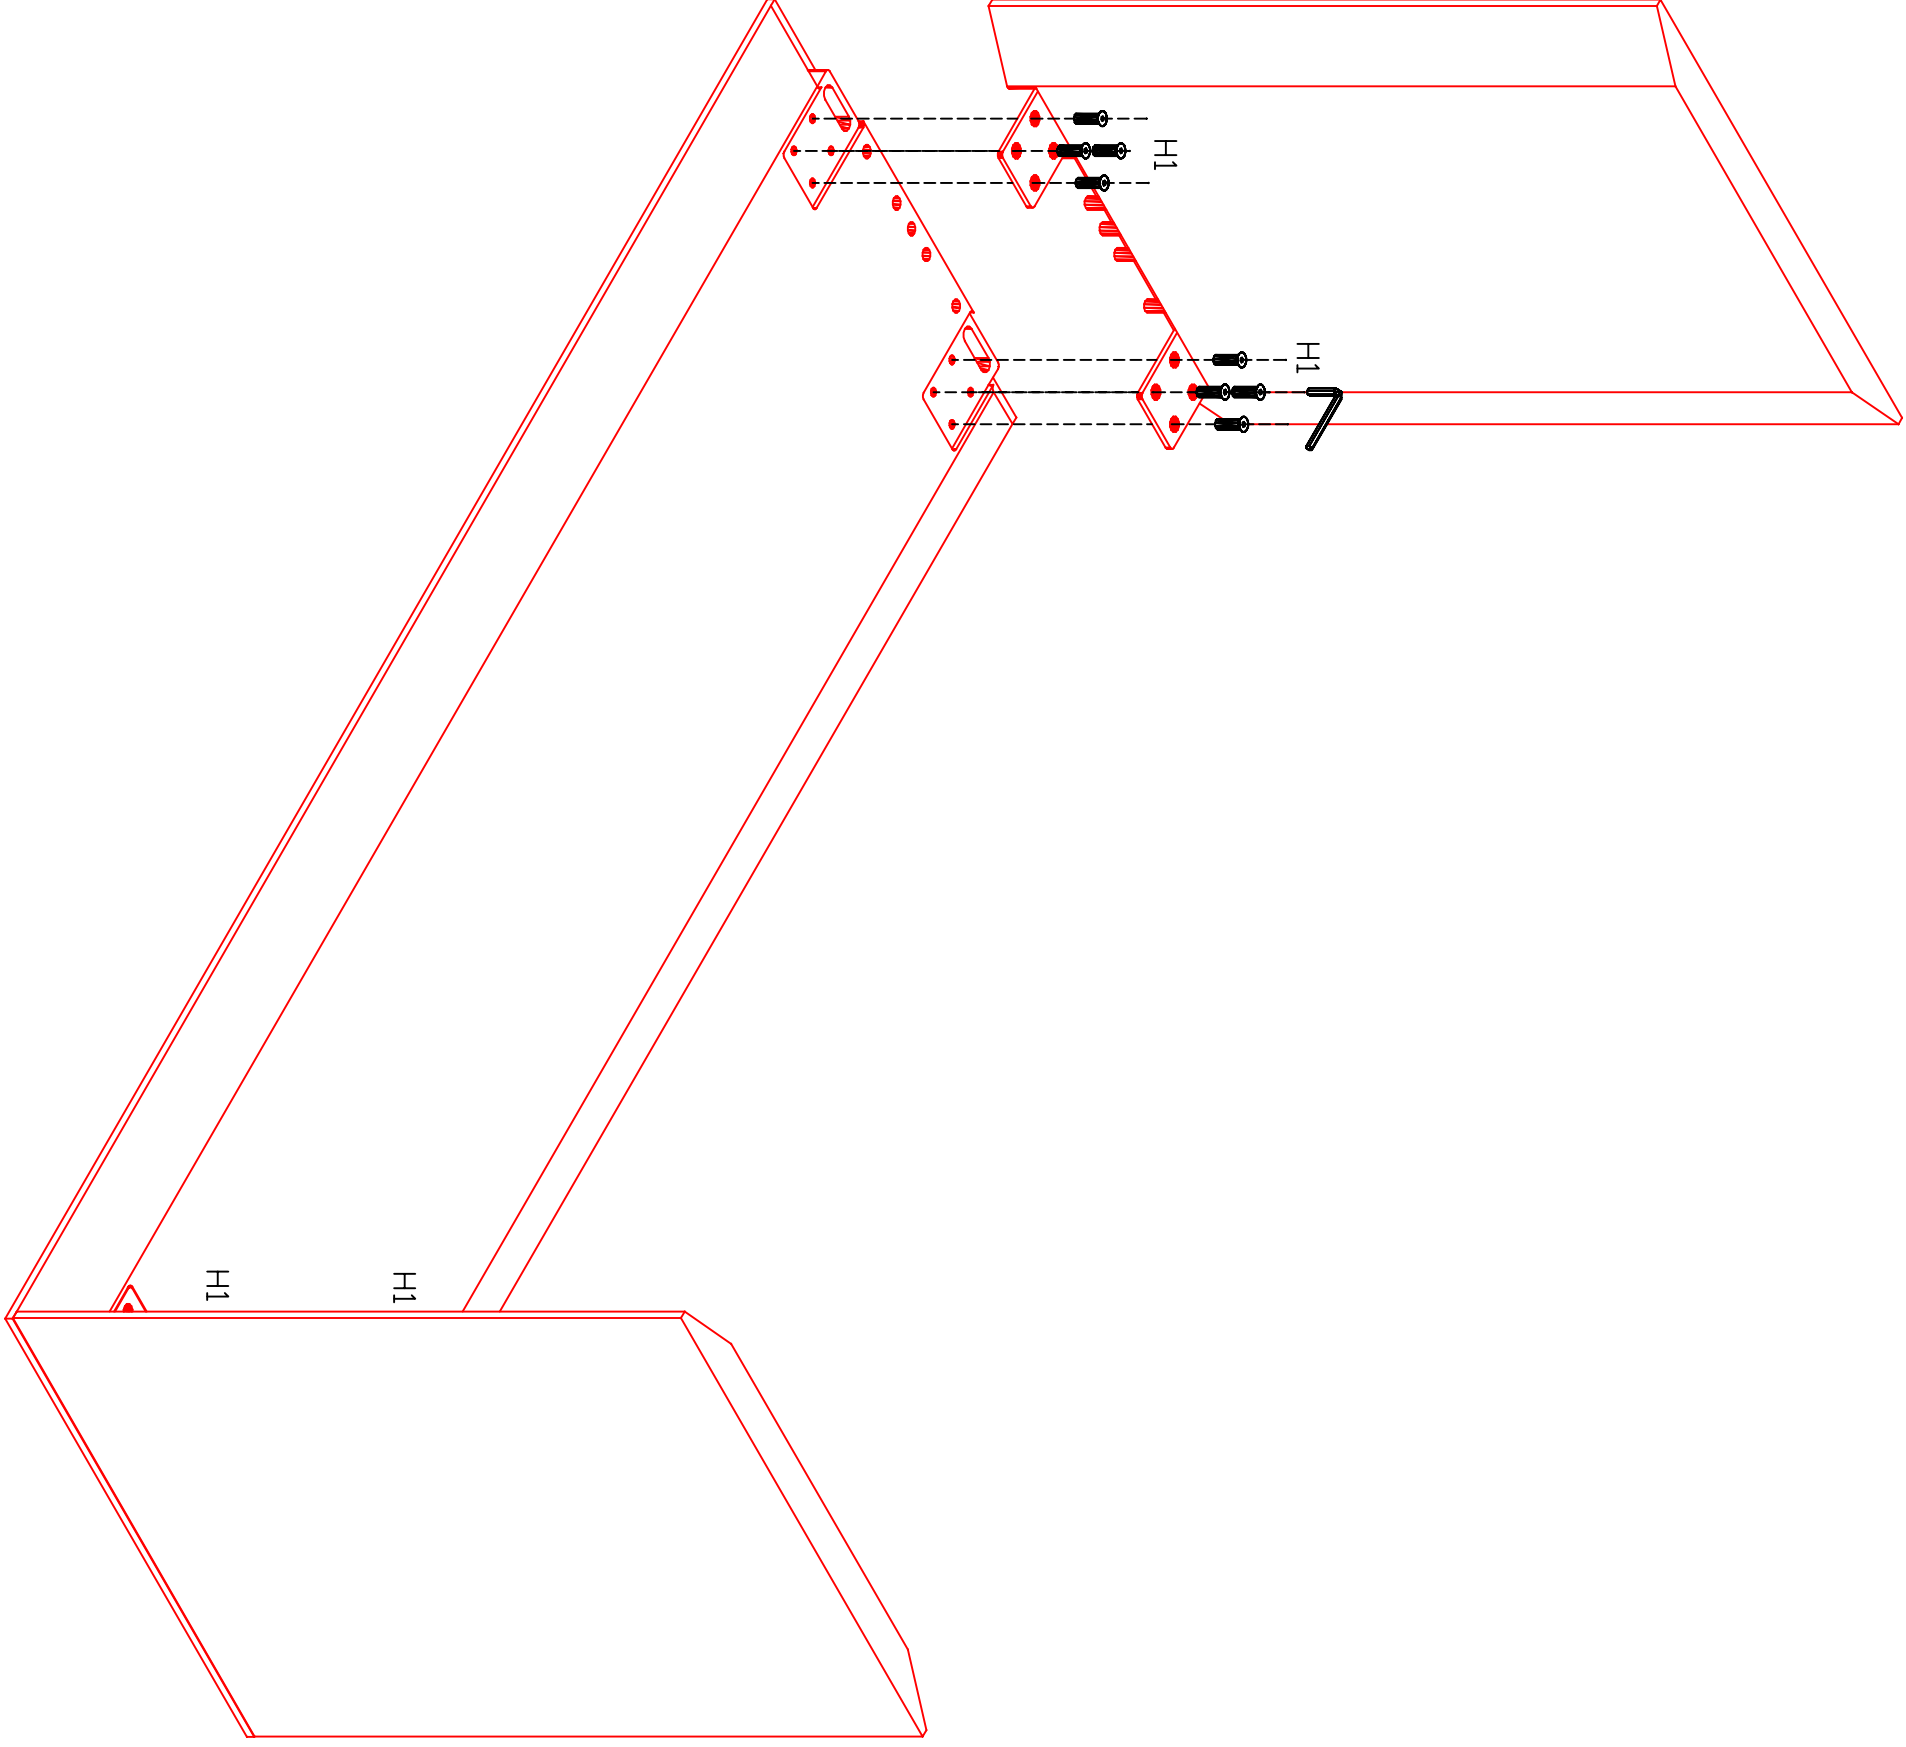

KOKOONPANO-OHJE/ INSTALLATION INSTRUCTIONS

624SL / 640SL
SLIMMI

Slimmi U laud

© Copyright Muurame Oy

Design Pirko Stenros

TRUKAURT/TOOLS

KOODI/CODE

KPL/PCS