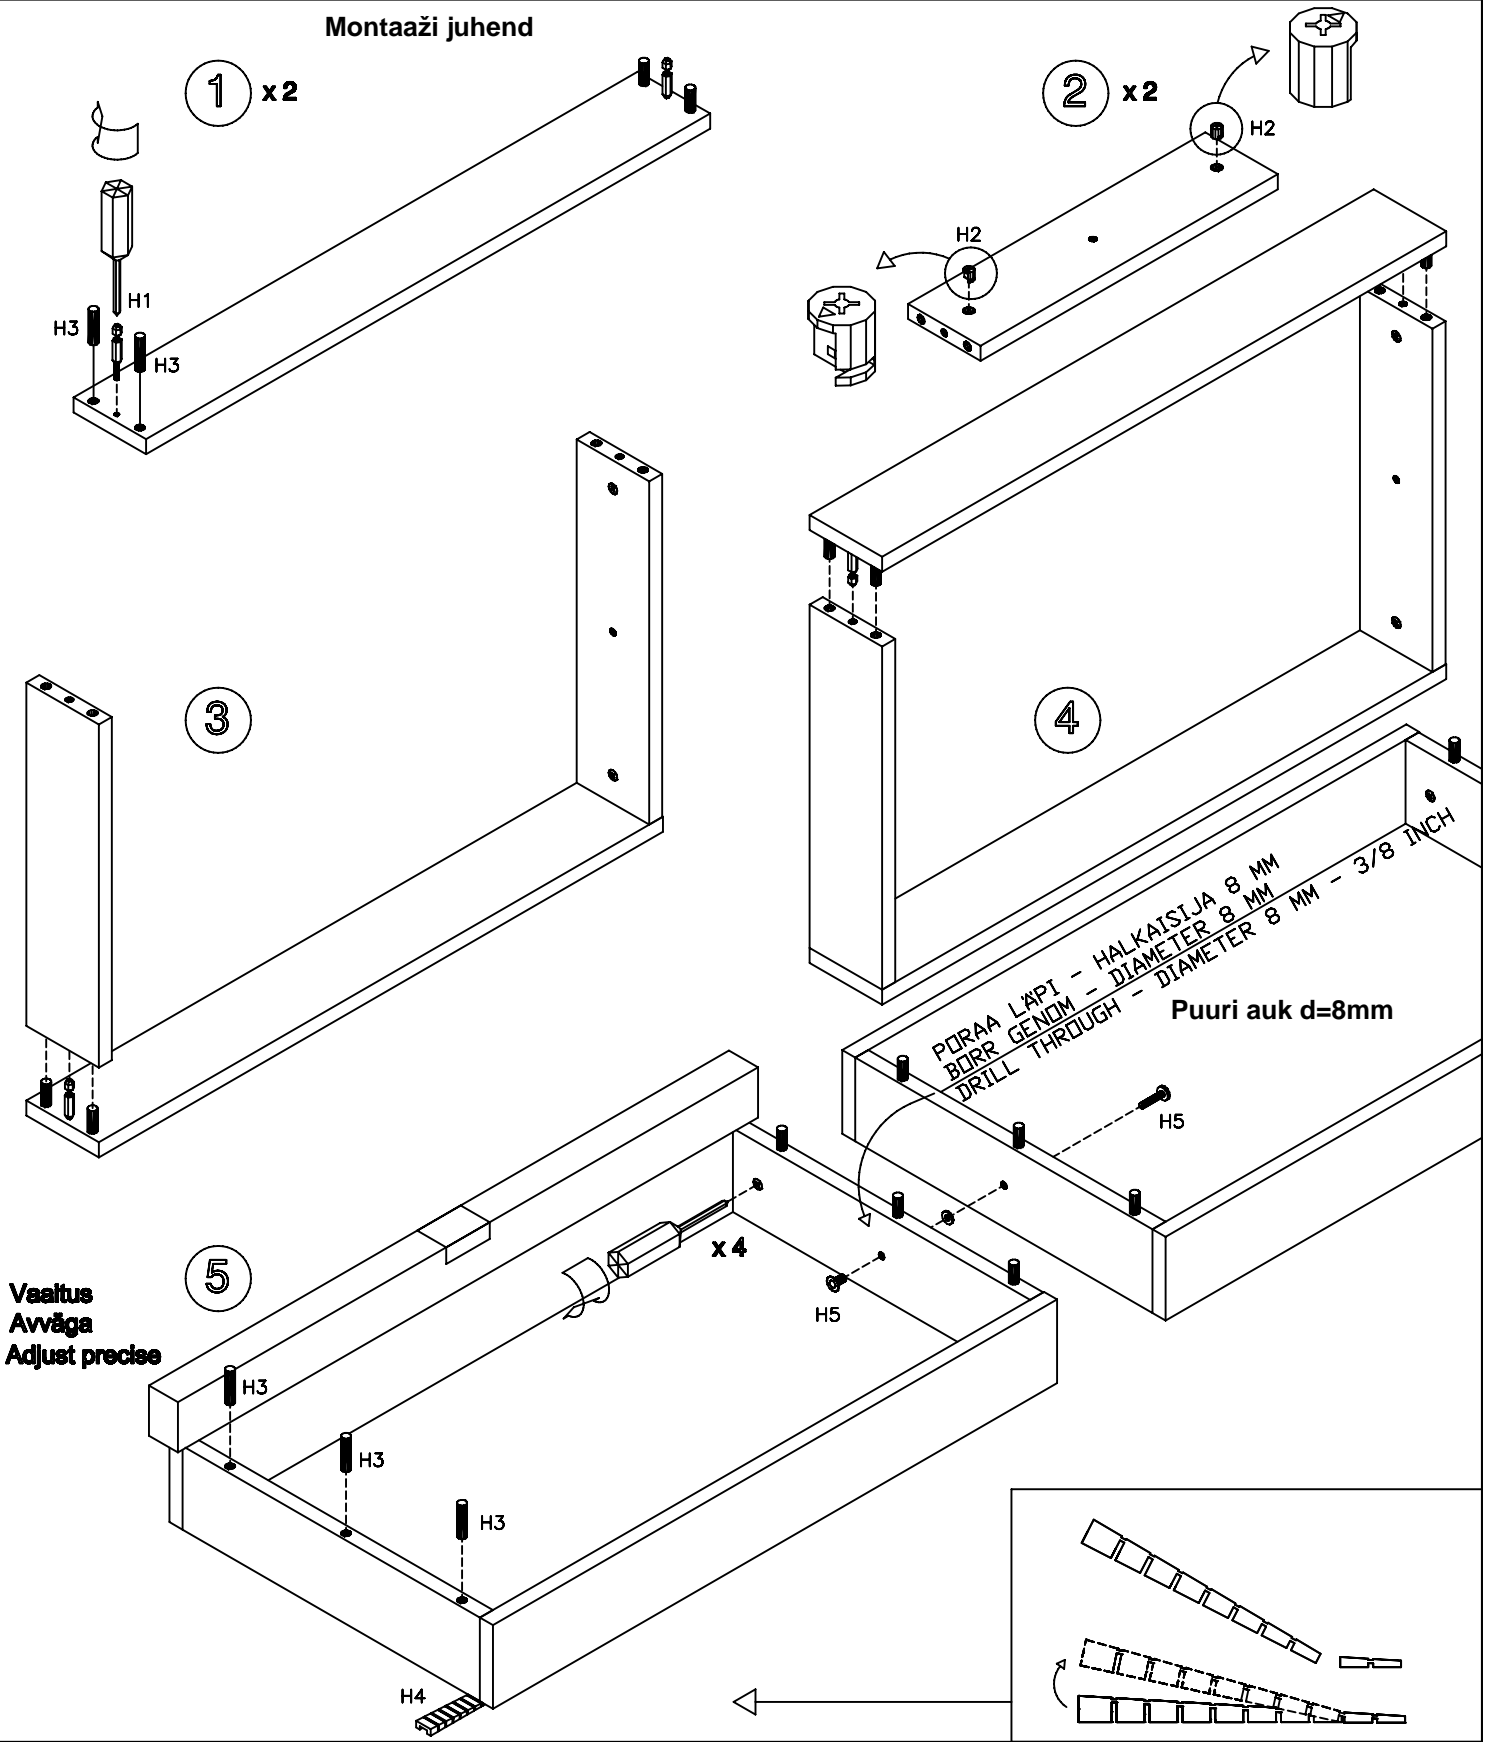

803, 804, 810
811, 812, 813
CLASSIC SOKKELI 10, 12.7cm (4", 5")
SOCKET BASE

Muurame Oy
Pikitie 2
15560 Nastola
Finland
Tel. +358-(0)3-5522500
Fax +358-(0)3-5522510
www.muurame.com
muurame@muurame.com

Design Pirkko Stenros

KOKOONPANO-OHJE/ INSTALLATION INSTRUCTIONS

Montaazi juhend

Vaaitus
Avväga
Adjust precise

KOODI/CODE	H1	H2	H3	H4	H5
KPL/PCS	4	4	14	1	1

TYÖKALUT/TOOLS	HELAT/FITTINGS