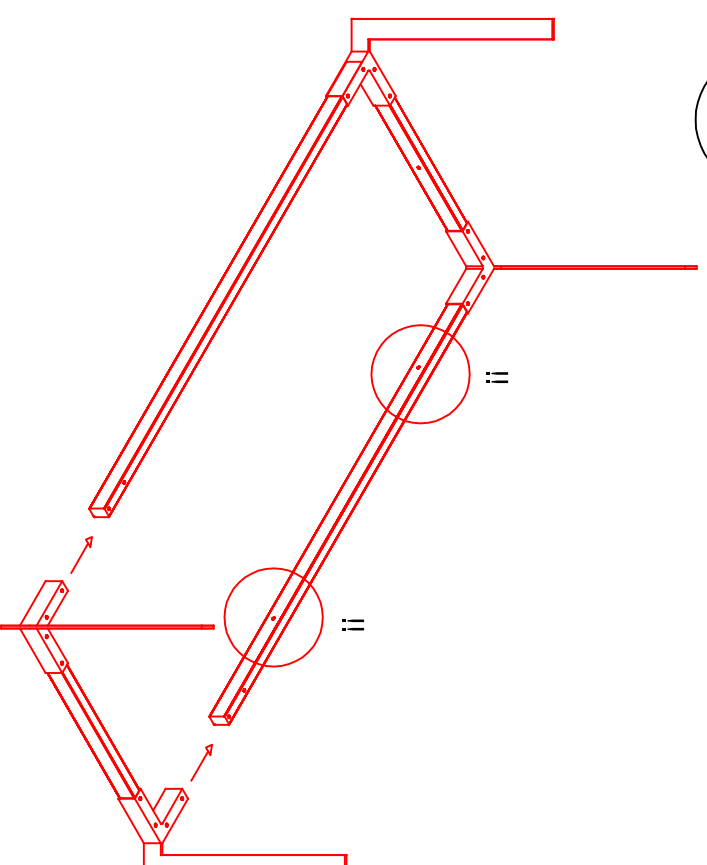

1.

2.

3.

**HUOMI!**  
LOPULLINEN KRISTÄMINEN VAIHEEN 5 JÄLKEEN  
Löplik pingutamine pos 5 järel

KÄÄNNÄ SIVU  
TURN THE PAGE

SIVU/PAGE 1/2

© Copyright Muurame Oy

Design Pirko Stenros

16

6

4

M6x40

4.

5.

(C) Copyright Muurame Oy

Design Pirko Stenros