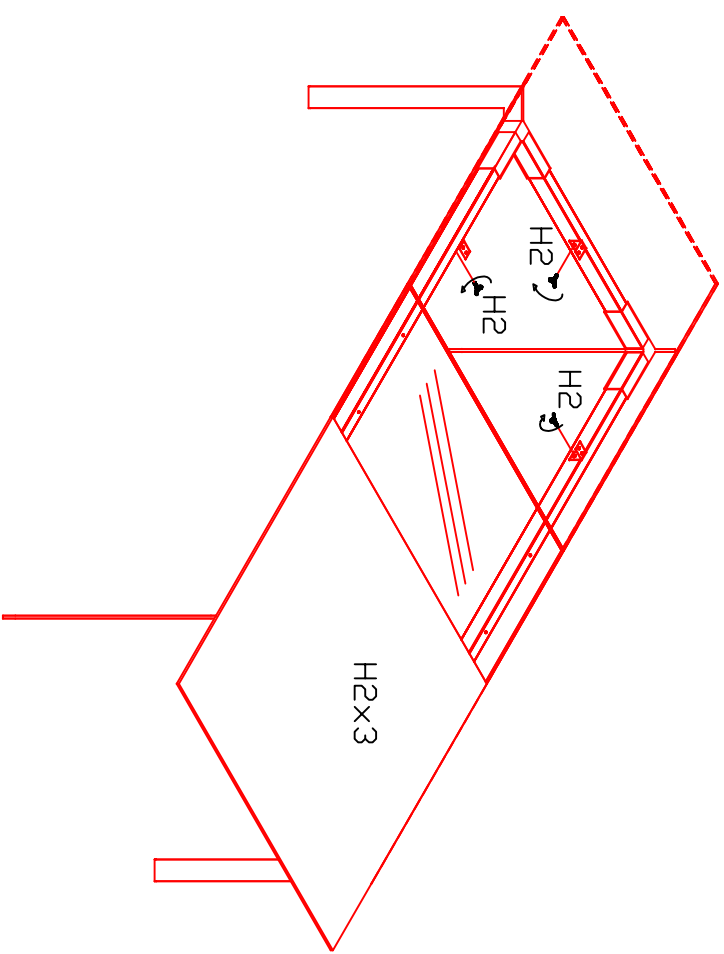

16

6

4

M6x40

4.

5.

(C) Copyright Muurame Oy

Design Pirko Stenros