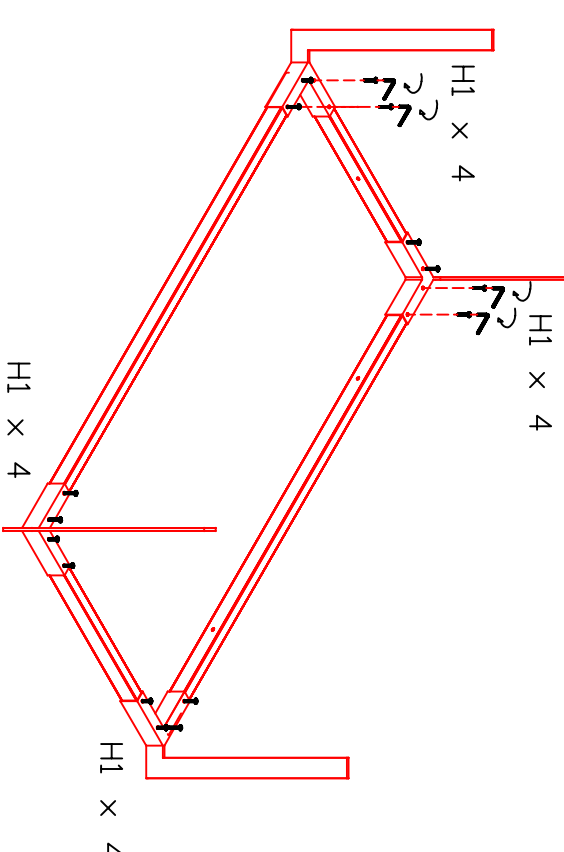

1.

2.

3.

**HUOMI!**  
LOPULLINEN KRISTÄMINEN VAIHEEN 5 JÄLKEEN  
Löplik pingutamine pos 5 järel

KÄÄNNÄ SIVU  
TURN THE PAGE

SIVU/PAGE 1/2

© Copyright Muurame Oy

Design Pirko Stenros

16

6

4

M6x40

4.

5.

(C) Copyright Muurame Oy

Design Pirko Stenros