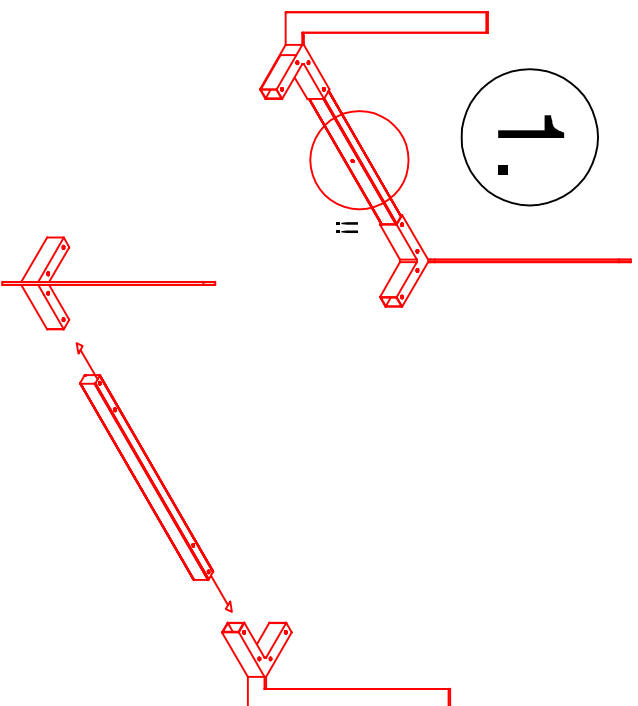

1.

2.

3.

**HUOMI!**  
LOPULLINEN KRISTÄMINEN VAIHEEN 5 JÄLKEEN  
Löplik pingutamine pos 5 järel

KÄÄNNÄ SIVU  
TURN THE PAGE

SIVU/PAGE 1/2

© Copyright Muurame Oy

Design Pirko Stenros

16

6

4

M6x40

4.

5.

(C) Copyright Muurame Oy

Design Pirko Stenros