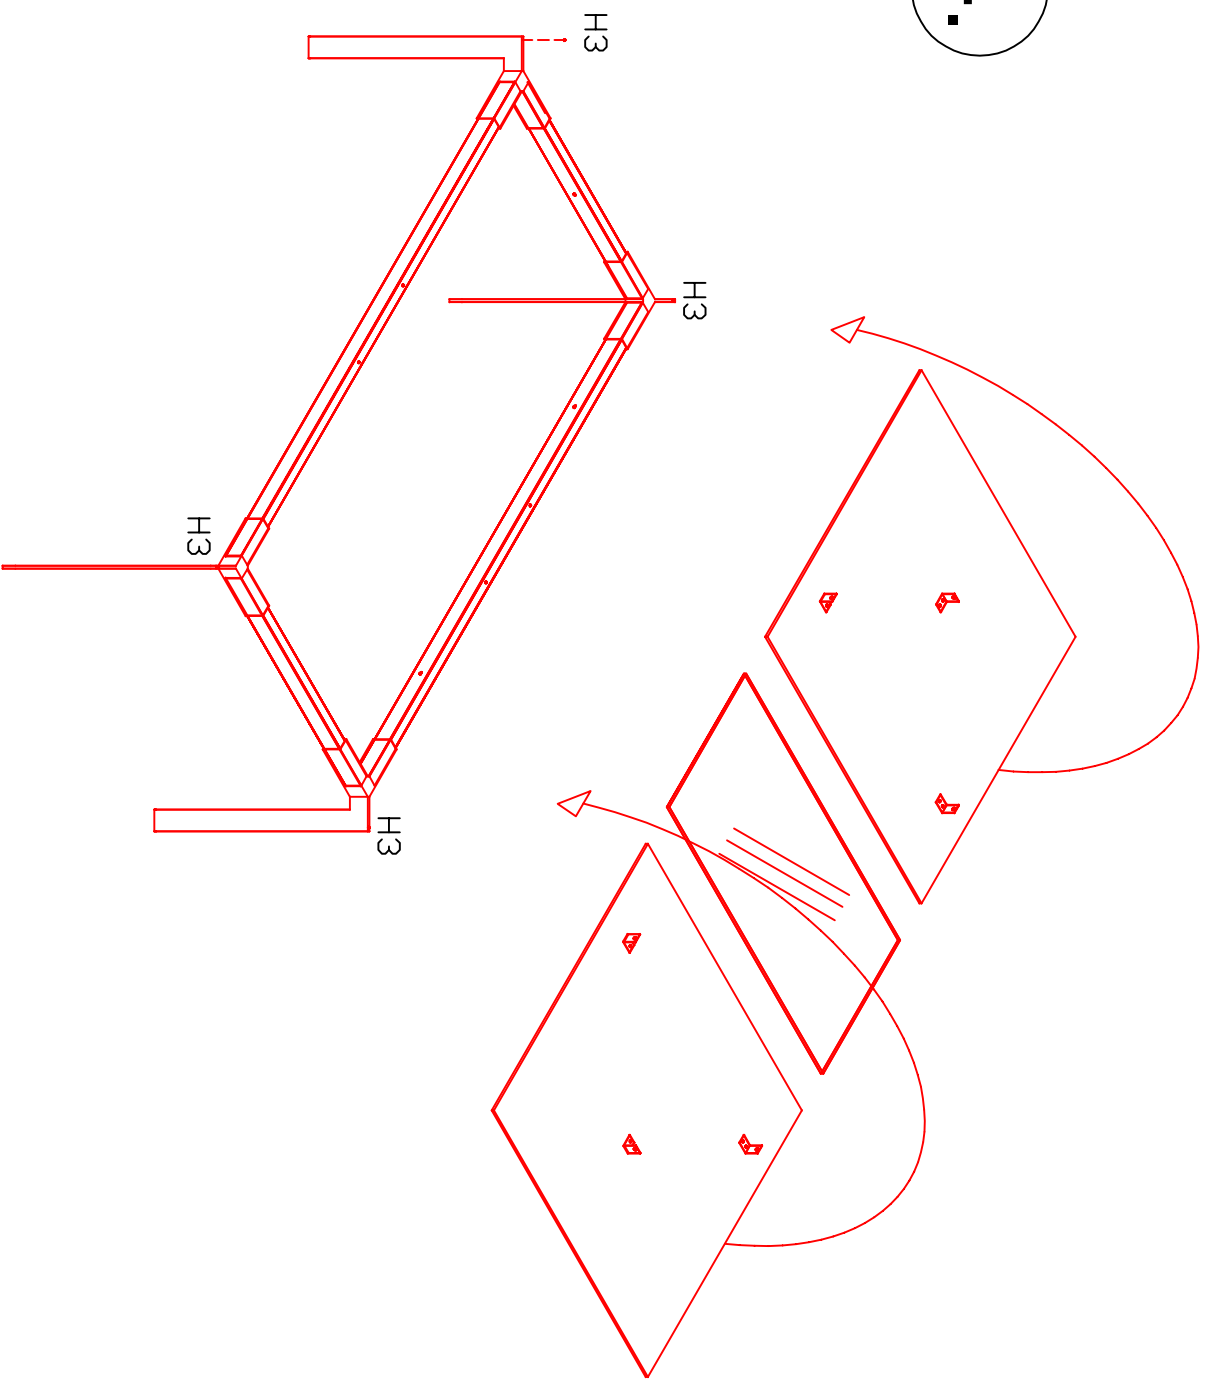

16

6

4

M6x40

4.

5.

(C) Copyright Muurame Oy

Design Pirko Stenros